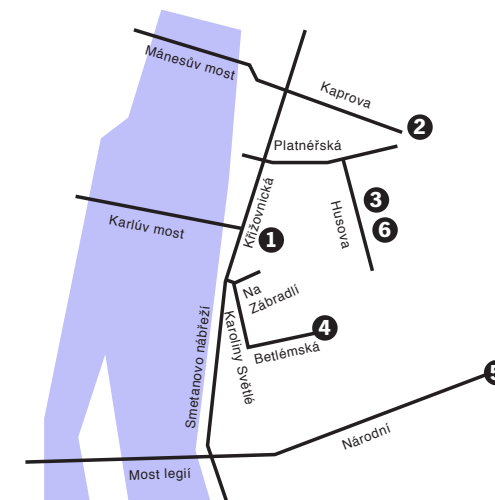

Adrià Pinar & Jan Mech

Instal·lació-Intervenció
15 minuts aprox. / Sense text

16:30 ②

La PLATaFORMA

Adrià Pinar & Jan Mech

Instal·lació-Intervenció
15 minuts aprox. / Sense text

24/06/2015

12:00 ②

La PLATaFORMA

Adrià Pinar & Jan Mech

Instal·lació-Intervenció
15 minuts aprox. / Sense text

12:30 ②

La PLATaFORMA

Adrià Pinar & Jan Mech

Instal·lació-Intervenció
15 minuts aprox. / Sense text

16:00 ②

La PLATaFORMA

Adrià Pinar & Jan Mech

Instal·lació-Intervenció
15 minuts aprox. / Sense text

16:30 ②

La PLATaFORMA

Adrià Pinar & Jan Mech

Instal·lació-Intervenció
15 minuts aprox. / Sense text

26/06/2015

21:00 ④

PLECS DE SEDA. La tribu dels bons artesans [Tribes]

ESAD-Institut del Teatre de Barcelona

Instal·lació-Intervenció
40 minuts aprox. (activitat continuada) / Sense text

27/06/2015

10:00 ③

El teatre als plecs de la ciutat

UPC, ETSAB i l'Institut del Teatre de Barcelona

Conferència

90 minuts aprox. / Anglès

12:00 ⑥

La naturalesa i el seu tremolor [City Walk]

Societat Doctor Alonso i Moare Danza

Intervenció itinerant site-específic
75 minuts aprox. / Anglès

16:00 ⑥

La naturalesa i el seu tremolor [City Walk]

Societat Doctor Alonso i Moare Danza

Intervenció itinerant site-específic
75 minuts aprox. / Anglès

19:00 ⑥

La naturalesa i el seu tremolor [City Walk]

Societat Doctor Alonso i Moare Danza

Intervenció itinerant site-específic
75 minuts aprox. / Anglès

Mapa dels espais

1. **1 COLLOREDO-MANSFELD PALACE** (segon pis)
   Catalonia Space Exhibition (Countries and Regions Section) – Space n°A4a
   Karlova 189/2
   110 00 Praha-Staré Město
2. **2 KAFKA'S HOUSE** (primer pis)
   Catalonia Space Exhibition (Students Section) - Space n°G1
   Náměstí Franze Kafky 24/3
   110 00 Praha 1-Staré Město
3. **3 CLAM GALLAS PALACE** (segon pis)
   Husova 158/20
   110 00 Praha 1 - Staré Město
4. **4 NAPRSTKOVO MUZEUM [Náprstek Museum] (als jardins)**
   Betlémské náměstí 1
   110 00 Praha 1
5. **5 JUNGMANNOVO NÁMĚSTÍ 754/17** (al davant del Dum hudebních nástrojů)
   110 00 Praha
6. **6 CLAM GALLAS PALACE** ("Space Walks Point" al passadís del Clam Gallas Palace)
   Husova 158/20
   110 00 Praha 1 - Staré Město

Tota la info sobre les activitats a:
<http://pq15.institutdelteatre.cat>